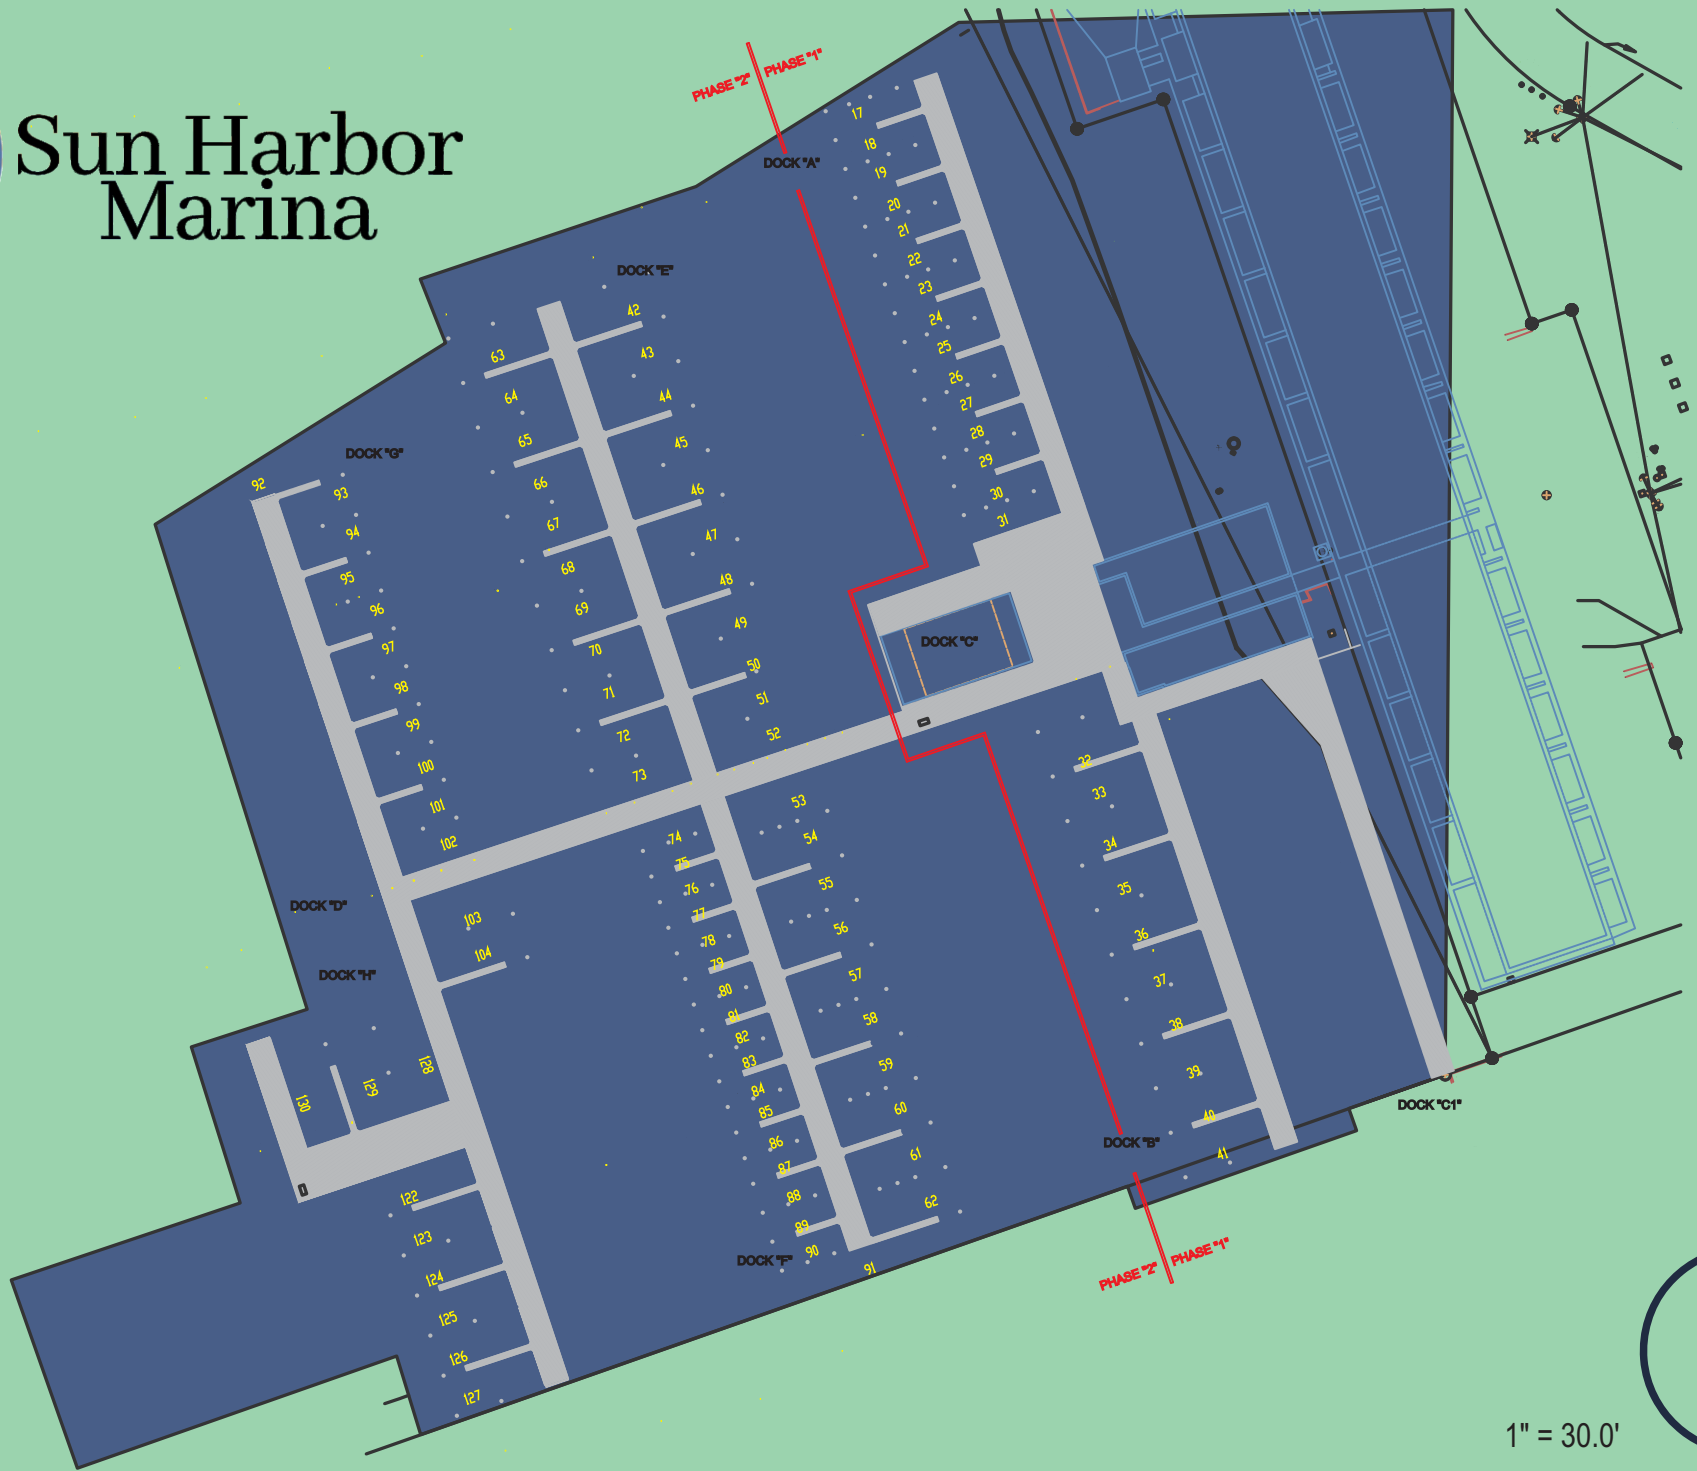

Sun Harbor Marina

1" = 30.0'